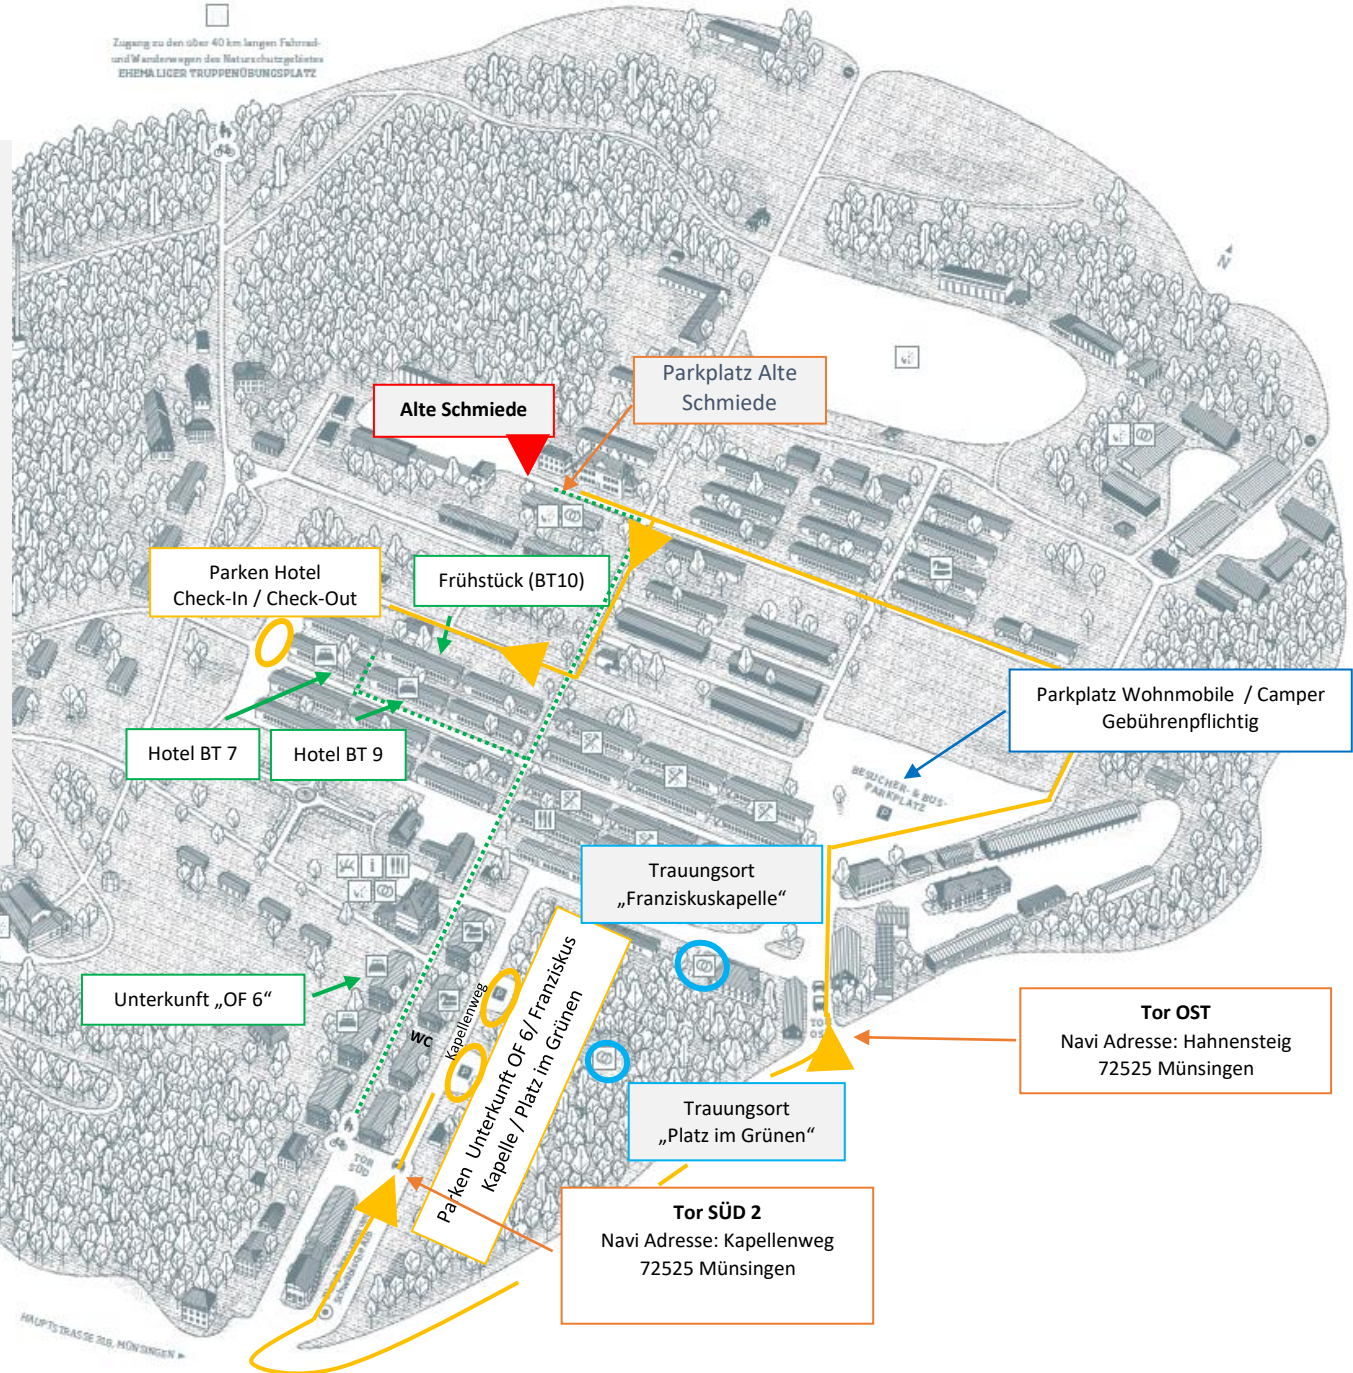

Zufahrt Location „Alte Schmiede“
Das Kulturdenkmal „albgut“ ist teilweise autofrei!
Die aufgestellten Durchfahrtsverbote sind auch für Sie verbindlich einzuhalten.

Liebe Gäste, schön, dass Sie im Albgut sind!

So finden Sie Ihre Location:

Die Fuß-Option: Sie parken auf dem Parkplatz der Location „Alte Schmiede“. (Einfahrt Tor OST) und gehen den grün markierten Weg zu Fuß zu den Unterkünften „OF 6“ (ca. 200 Meter) oder den Hotels „BT7“ und „BT9“ (ca. 100 Meter).

Die Auto-Option: Zu- und Abfahrt den gelben Markierungen folgen.

Der Check-Out am nächsten Morgen muss bis spätestens 11 Uhr erfolgen. Bitte lassen Sie den Zimmerschlüssel einfach von außen in der Zimmertür stecken, bzw. im Hotel lassen Sie die Zimmerkarte einfach im Zimmer.

Wir wünschen Ihnen einen schönen Aufenthalt und eine tolle Veranstaltung!

Trauungsort „Rittersaal im Schloss“

Unterkunft „OF 6“

Parken Unterkunft OF 6 / Franziskus Kapelle / Platz im Grünen

Trauungsort „Franziskuskapelle“

Trauungsort „Platz im Grünen“

Tor SÜD 2
Navi Adresse: Kapellenweg
72525 Münsingen

Tor OST
Navi Adresse: Hahnensteig
72525 Münsingen

Parken Hotel
Check-In / Check-Out

Frühstück (BT10)

Hotel BT 7

Hotel BT 9

Parkplatz Alte
Schmiede

Alte Schmiede

Parkplatz Wohnmobile / Camper
Gebührenpflichtig

BESUCHER- & BUS-
PARKPLATZ