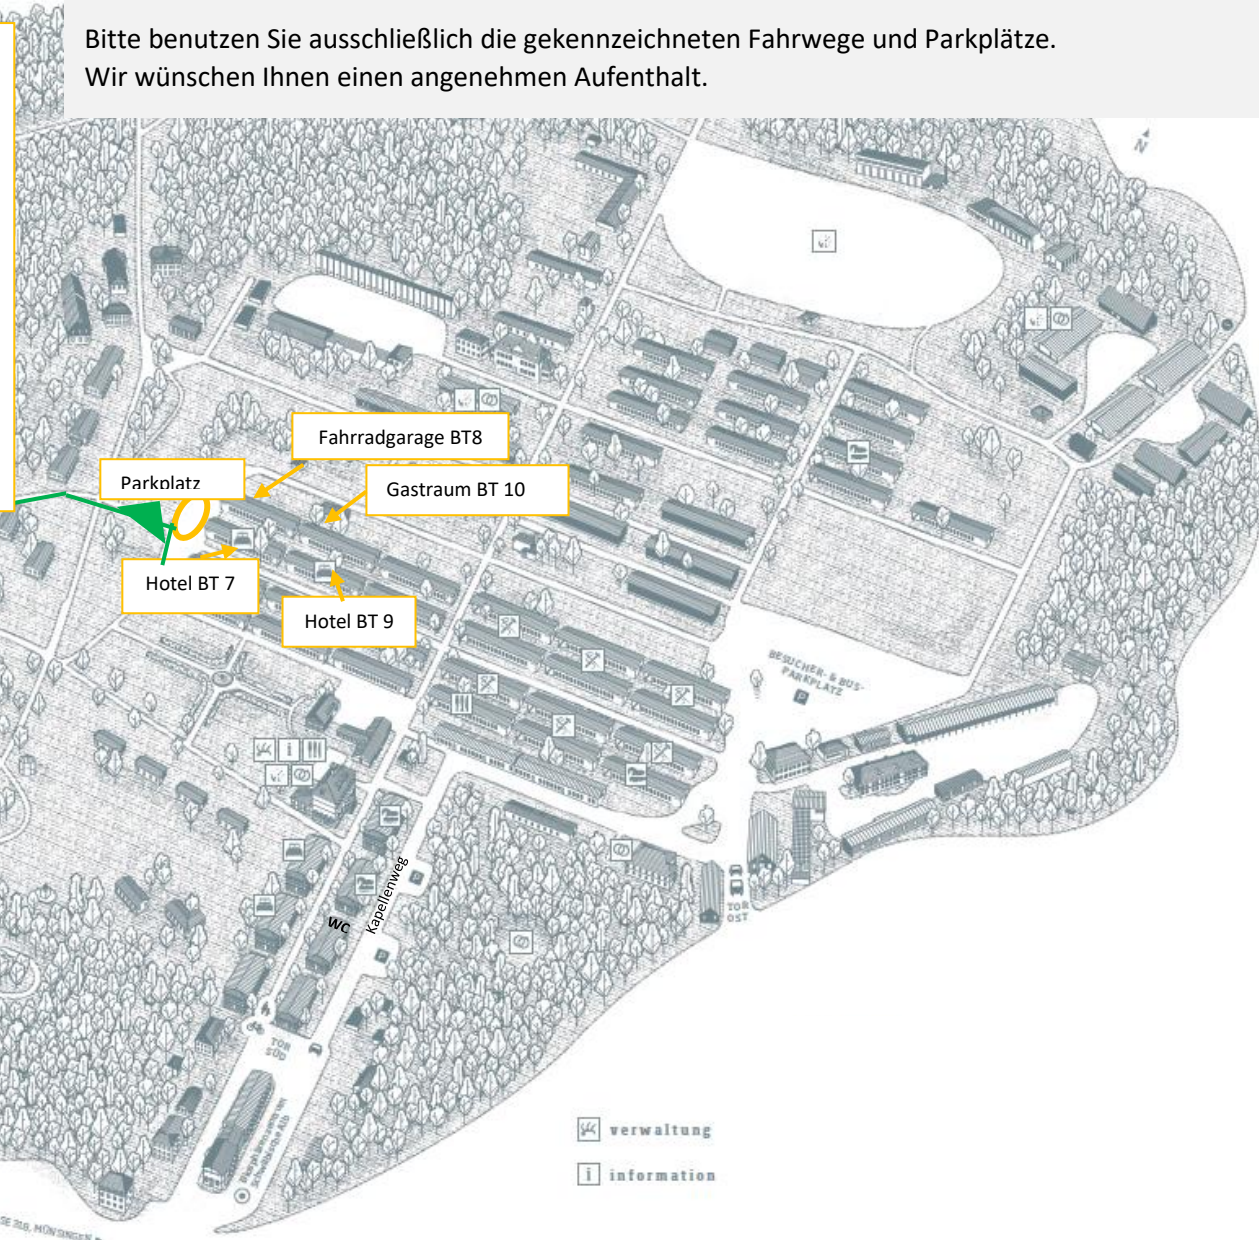

## Anfahrt zu den Hotels BT 7 und BT 9

Herzlich Willkommen in der autofreien Parkanlage des Albguts.

Bitte benutzen Sie ausschließlich die gekennzeichneten Fahrwege und Parkplätze.  
Wir wünschen Ihnen einen angenehmen Aufenthalt.

### Zufahrt Königstrasse

Navi Adresse:  
Königstrasse 72525  
Münsingen

Zugang  
südlich  
des  
EHEIM

 verwaltung  
 information