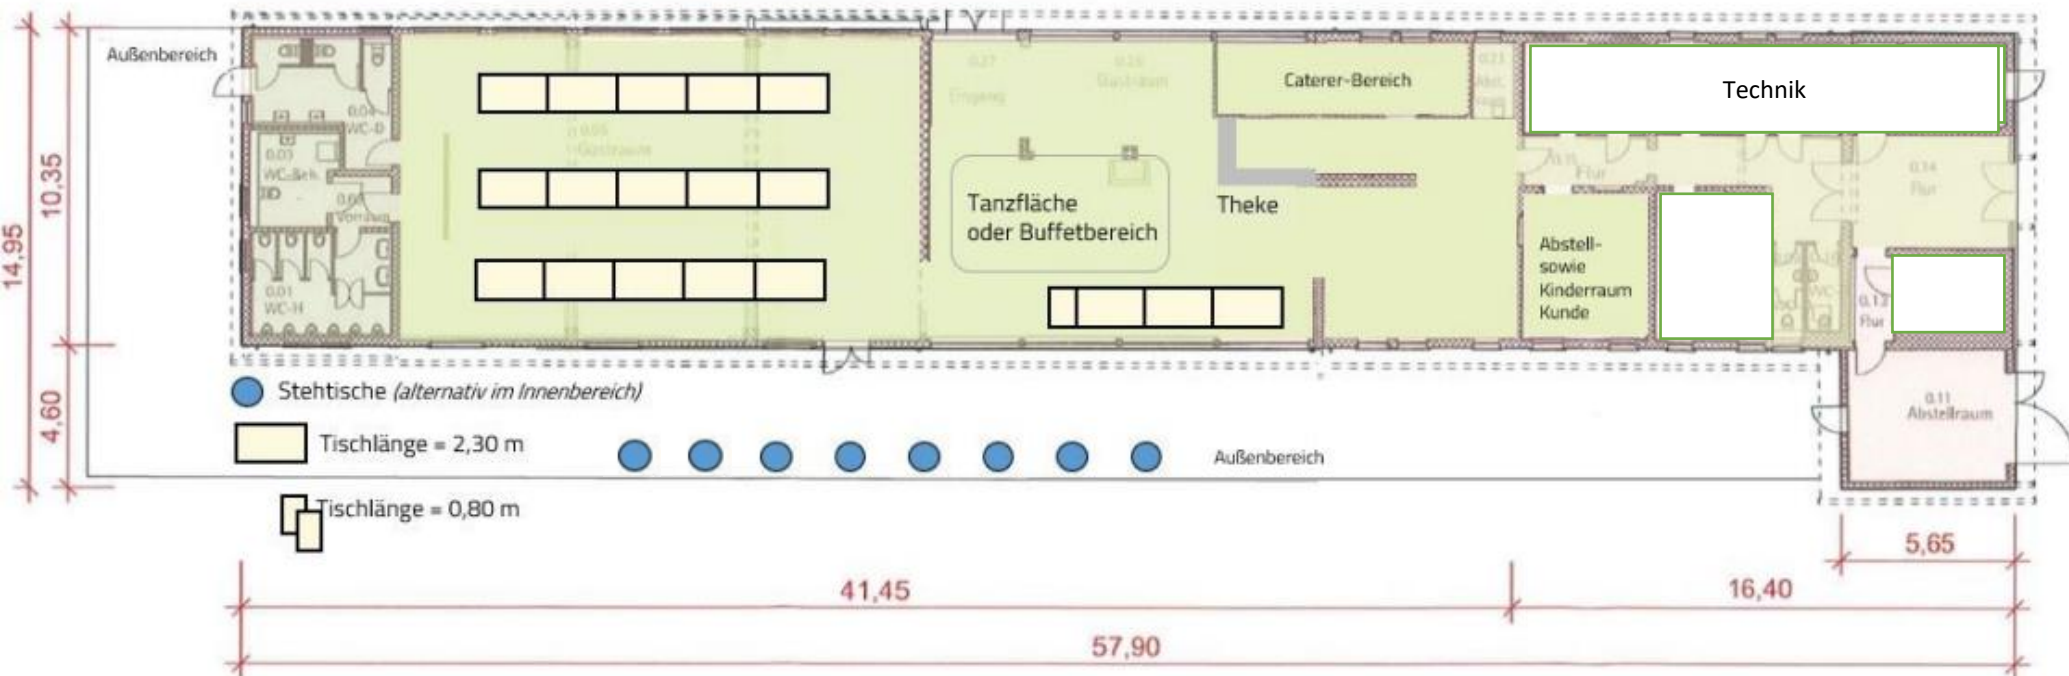

## RÄUMLICHKEITEN-ÜBERSICHT

### ECKDATEN

- Maximale Personenzahl 90, pro Tisch 6 Pers. (siehe Plan unten)
- Alternativ bis 70 Personen kann die Bestuhlung wie im Beispielbild (rechts) gestellt werden.
- Räumlichkeiten: Ein Festsaal und der Schmiederaum inkl. Lounge, Buffet, Bar und Kinderraum
- Inkl. Außenbereich umringt mit alten Baumbestand
- Das Lokal und die WC-Anlage ist rollstuhlgerecht
- **WLAN**