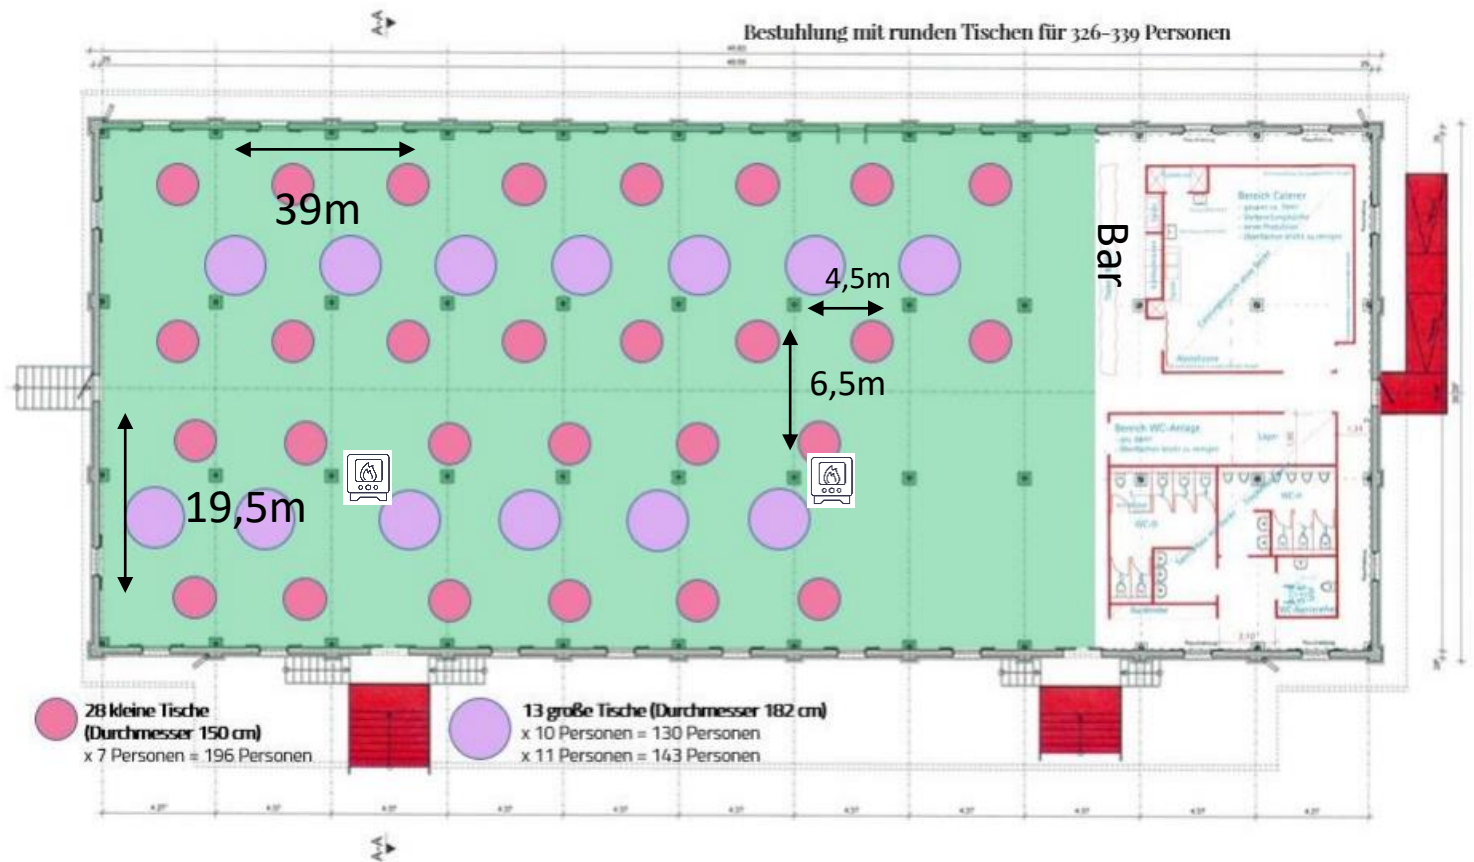

albgut 

GETREIDESPEICHER

SAG · JA

RÄUMLICHKEITEN-ÜBERSICHT

ECKDATEN

- Größe Gesamt: ca. 935 m²
Personenzahl 70 bis 339
- Nutzungsräume:
Speichersaal 725 m²,
- Bar, WC- Catering-Bereich
- WLAN

IHR WEDDING PACKAGE

13 runde Tische 182 cm und 28 runde Tische mit 150 cm sind verfügbar. Gepolsterte Stühle und Stehtische, jeweils ohne Hussen, sowie Kinderstühle und vier Sofas aus Paletten mit Auflagen.

Feiern ohne Sperrstunde! Den Zeitpunkt des Veranstaltungsendes stimmen Sie individuell mit dem Caterer ab.
Ihre Dekoration können Sie nach Absprache mit Albgut am Vortag der Veranstaltung bis spätestens 20:00 Uhr in der Location aufbauen.
Die Rückgabe am Folgetag kann flexibel bis 14.00 Uhr erfolgen.